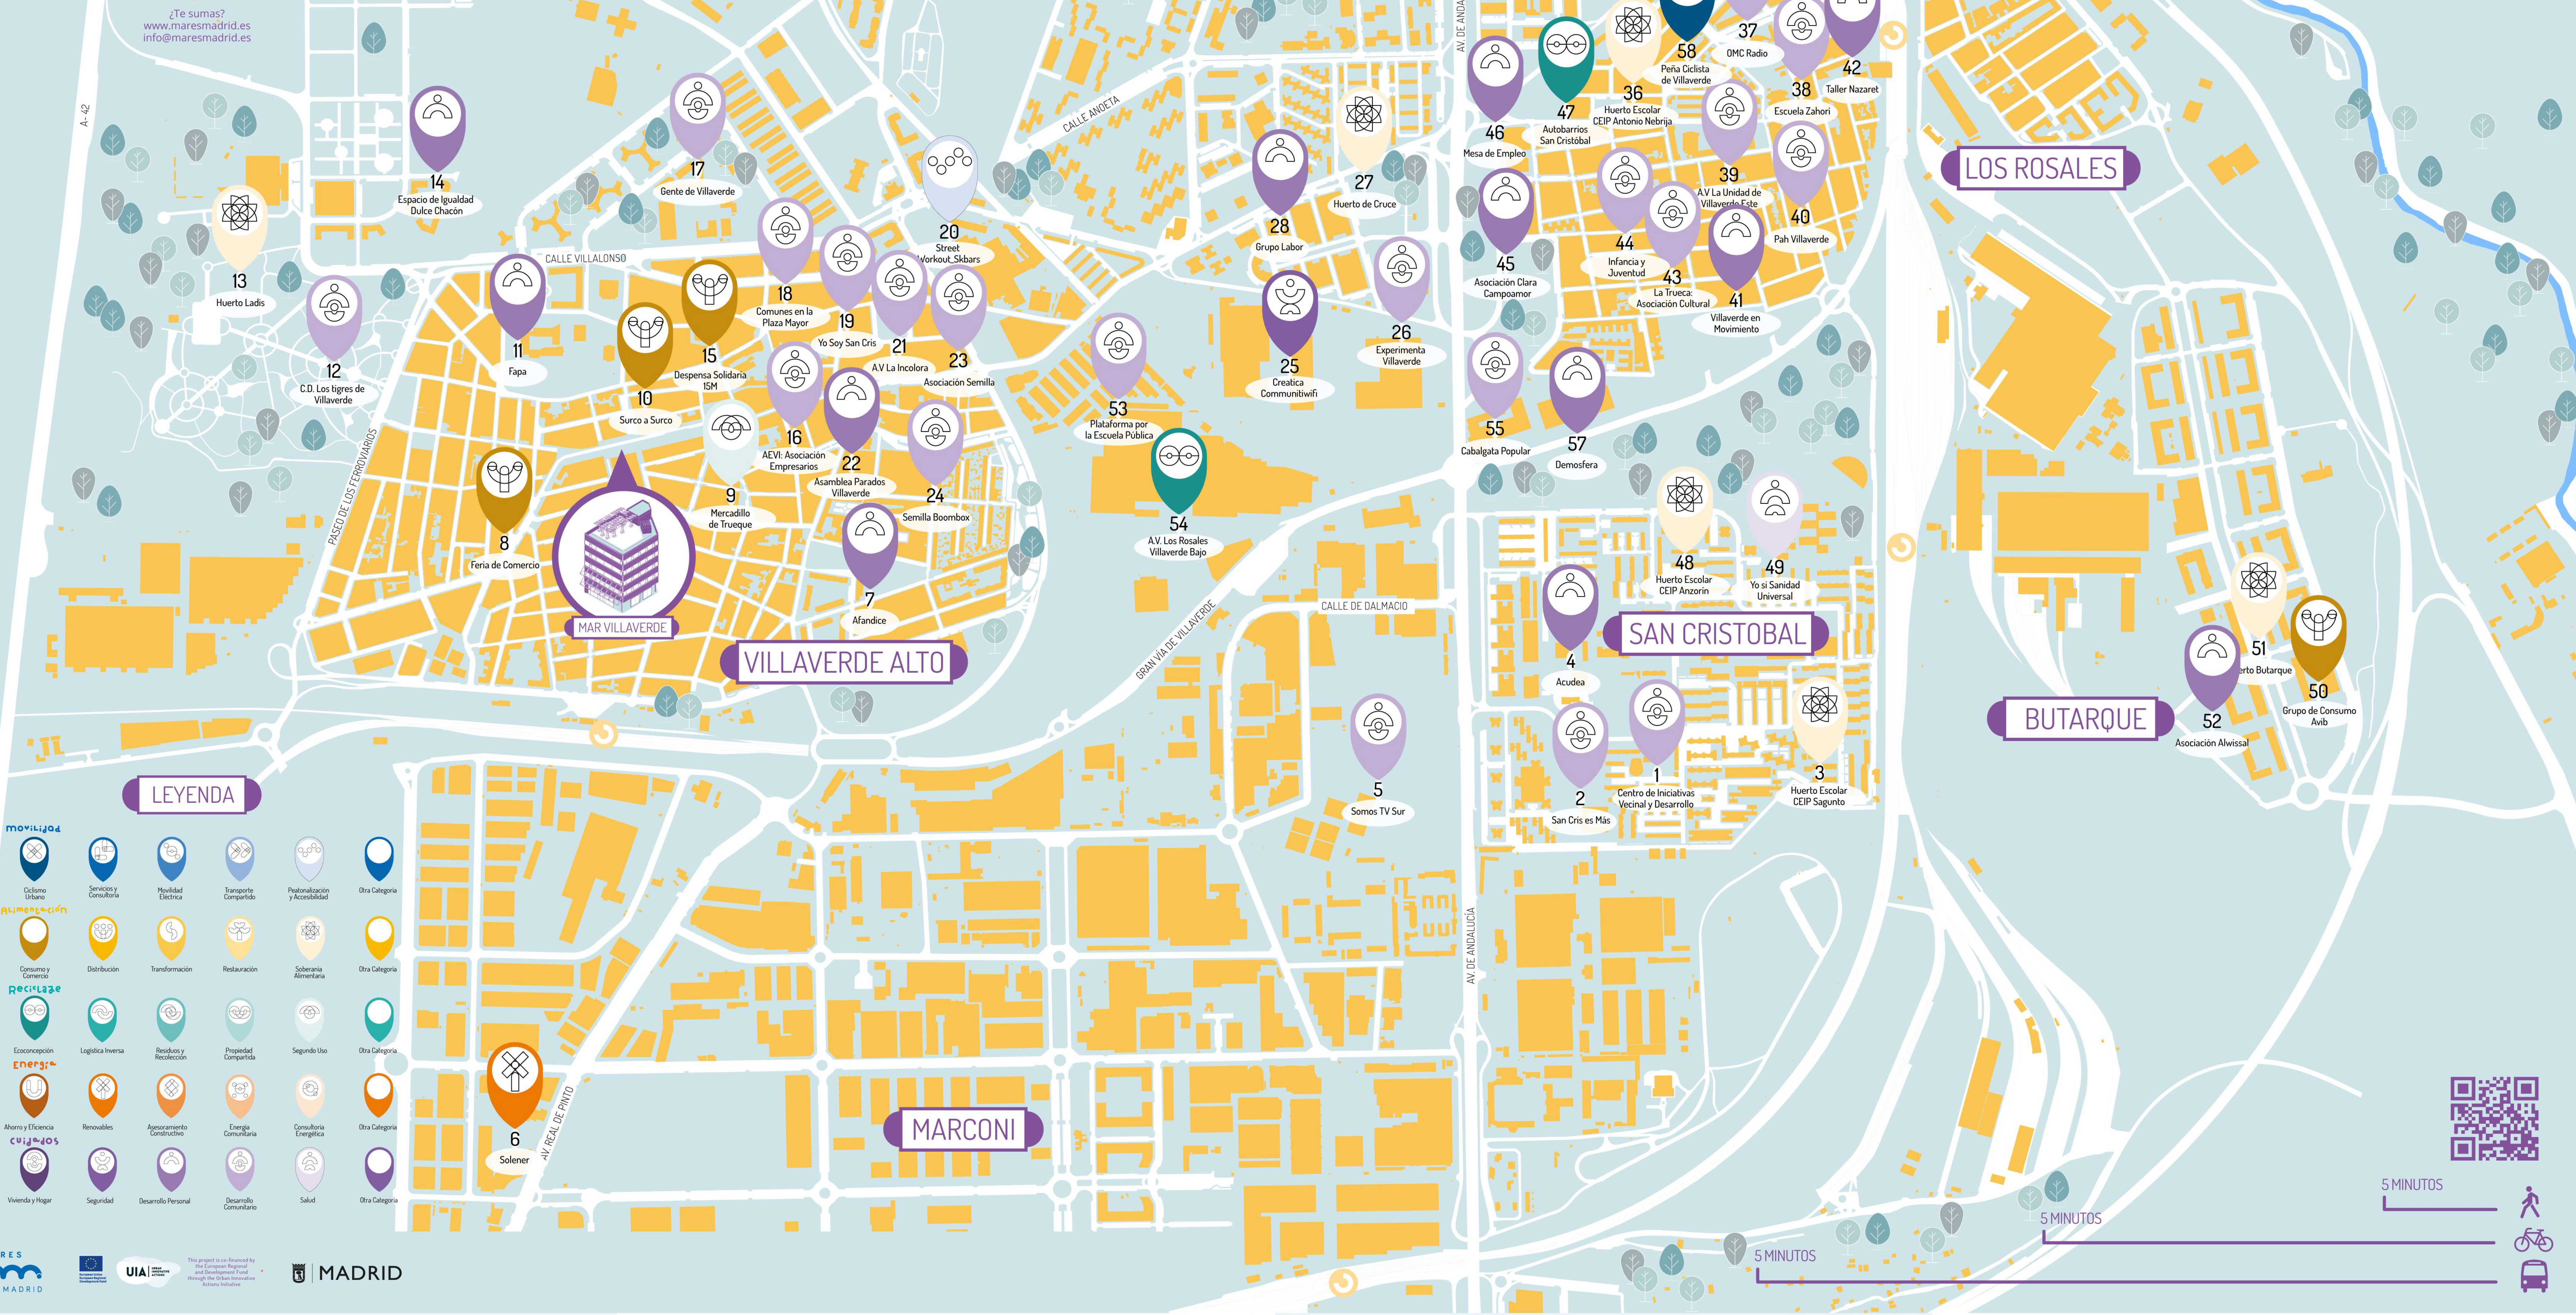

VILLAVERDE

INICIATIVAS CIUDADANAS

LEYENDA

- **Movilidad**
  - Diseño Urbano
  - Servicios y Consultoría
  - Movilidad Eléctrica
  - Transporte Compartido
  - Personalización y Accesibilidad
  - Otra Categoría
- **Alimentación**
  - Comercio y Comercio
  - Distribución
  - Transformación
  - Restauración
  - Soberanía Alimentaria
  - Otra Categoría
- **Reciclaje**
  - Ecoconcepción
  - Logística Inversa
  - Residuos y Reciclaje
  - Propiedad Compartida
  - Segundo Uso
  - Otra Categoría
- **Energía**
  - Ahorro y Eficiencia
  - Renovables
  - Ahorramiento Constructivo
  - Energía Comunitaria
  - Consultoría Energética
  - Otra Categoría
- **Cuidados**
  - Vivienda y Hogar
  - Seguridad
  - Desarrollo Personal
  - Desarrollo Comunitario
  - Salud
  - Otra Categoría